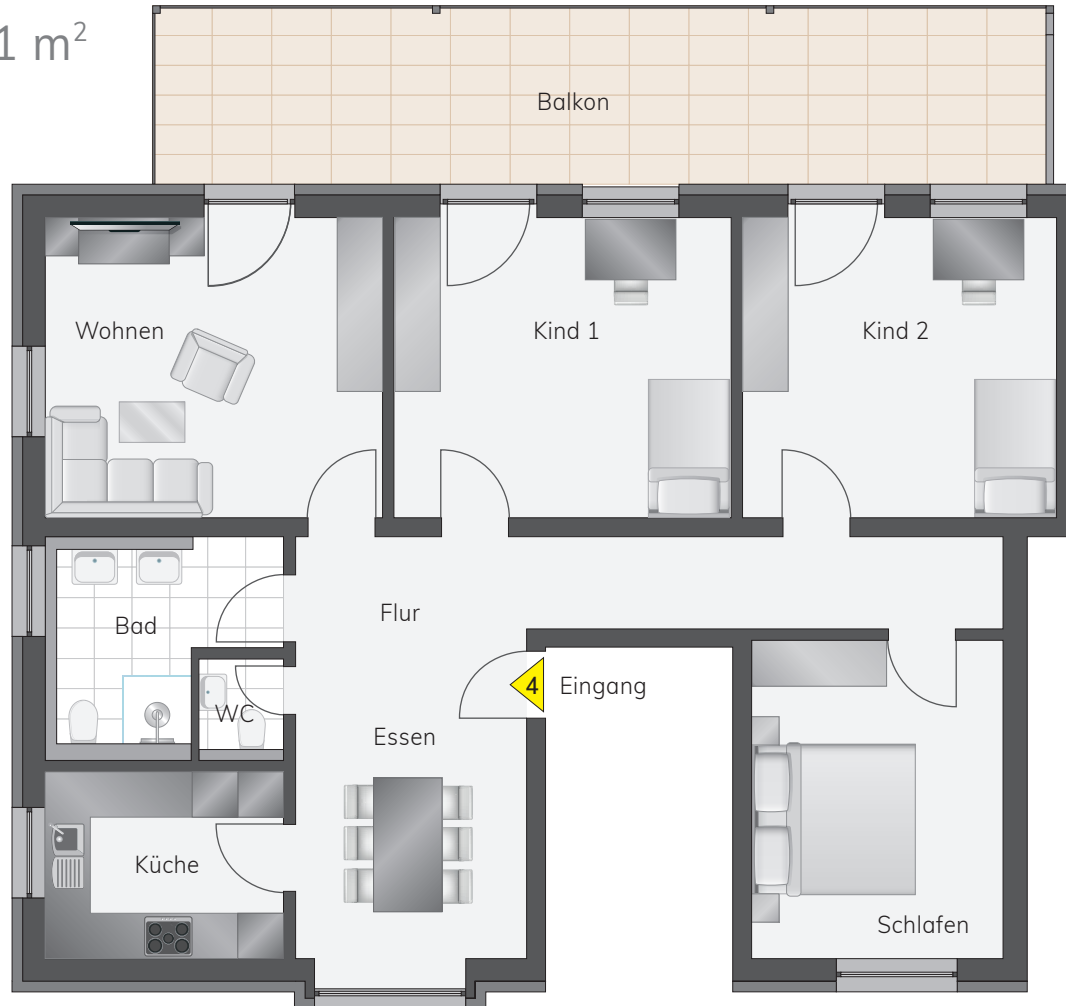

WOHNUNG 4

■ WOHNUNG 4

■ 4¹/₂ Zimmer

■ 121,61 m²

DIE SEL

Maßstab: 1:100

1m 5m

Unverbindliche Illustration, Grundrissänderungen vorbehalten.

Wohnen	17,71 m ²
Essen	17,13 m ²
Küche	7,73 m ²
Schlafen	13,80 m ²
Kind 1	17,71 m ²
Kind 2	16,48 m ²
Bad	6,65 m ²
WC	1,44 m ²
Flur	9,01 m ²
Balkon 27,90 m ² -50%	13,95 m ²

Wohnfläche gesamt 121,61 m²

BAUTRÄGER:

Ostansicht
1. OG | Wohnung 4

Alle Visualisierungen und Grundrisse sind unverbindlich.